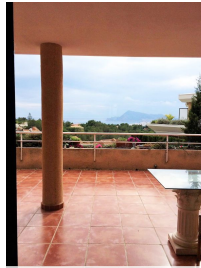

## Alquiler Pabellón T0

Ref.: ABES4001

Pabellón T0 - Alquiler

1.600 €

Alicante/Alacant / Benissa /

Esta nave cuenta con recepción, despacho, almacén, vestuario, ducha y 2 aseos.