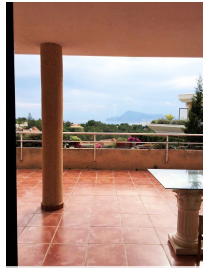

La Casa de Allado
INMOBILIARIA

La Casa de Allado

AMI:

+34 644 827 634

info@lacasadeallado.es

www.lacasadeallado.es

Alquiler Pabellón T0

Ref.: ABES4001

Pabellón T0 - Alquiler

1.600 €

Alicante/Alacant / Benissa /

Esta nave cuenta con recepción, despacho, almacén, vestuario, ducha y 2 aseos.